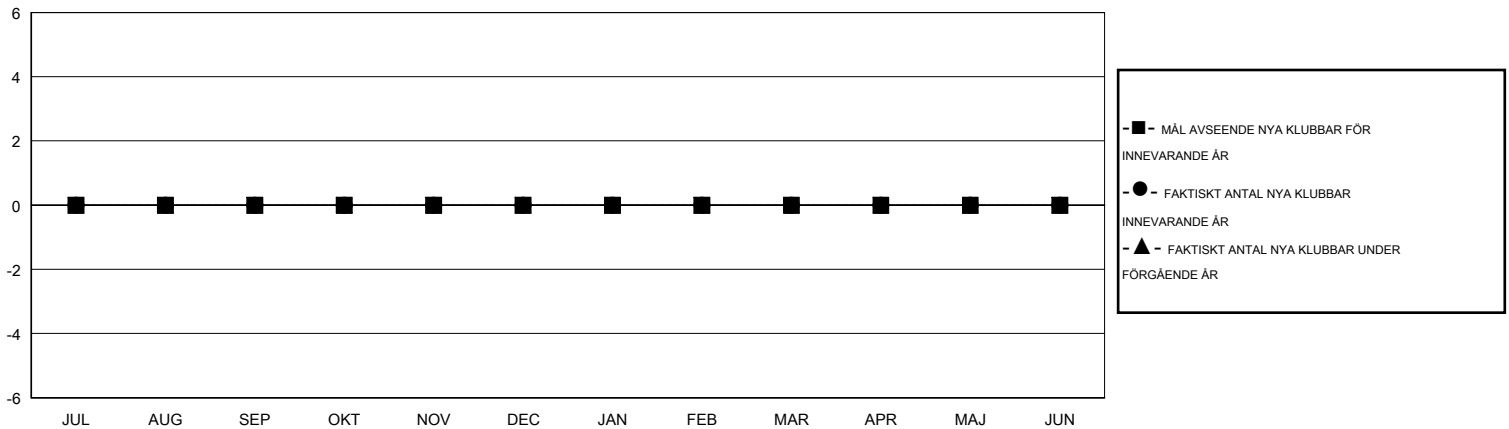

MONTHLY MEMBERSHIP PROGRESS REPORT

District 101 U

Results as of: 9/30/2014

GMT: Kenneth Persson

OMRÅDE SWEDEN

GMT KO 4

Klubbar					Medlemmar				
RESULTAT FÖR 2014-2015					RESULTAT FÖR 2014-2015				
KVARTAL	MÅL AVSEENDE NYA KLUBBAR	NYA KLUBBAR	AVFÖRDA KLUBBAR	NETTOTILLVÄXT/MINSKNING	KVARTAL	MÅL AVSEENDE NYA MEDLEMMAR	CHARTER OCH TILLAGDA NYA MEDLEMMAR	AVFÖRDA MEDLEMMAR	NETTOTILLVÄXT/MINSKNING
JUL/AUG/SEP	0	0	0	0	JUL/AUG/SEP	4	8	14	-6
OKT/NOV/DEC	0	0	0	0	OKT/NOV/DEC	-1	0	0	0
JAN/FEB/MAR	0	0	0	0	JAN/FEB/MAR	0	0	0	0
APR/MAJ/JUN	0	0	0	0	APR/MAJ/JUN	7	0	0	0

MÅL OCH FAKTISKT ANTAL NYA KLUBBAR