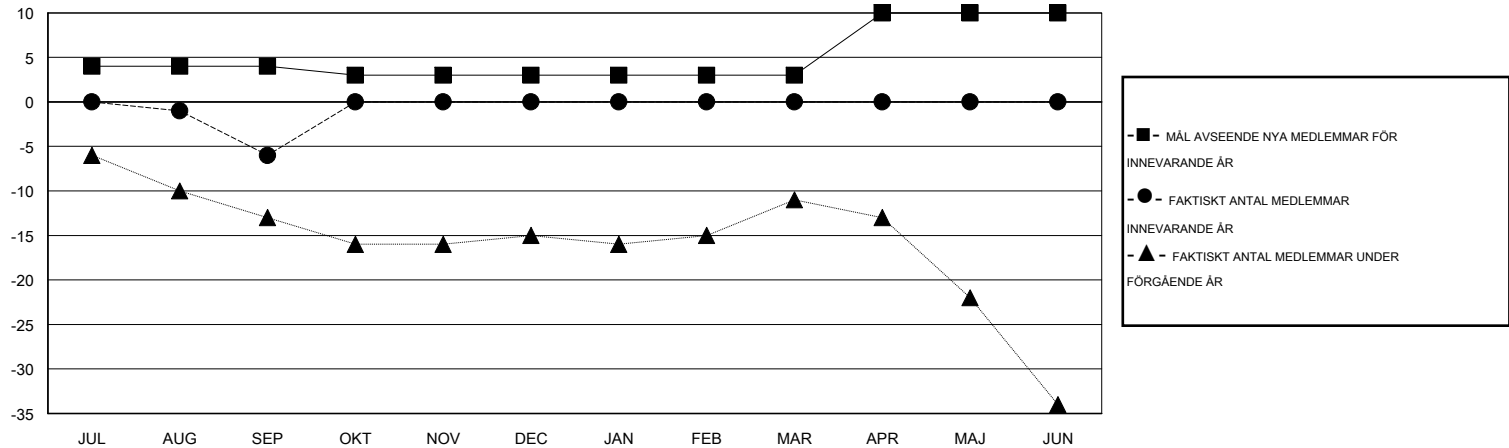

MONTHLY MEMBERSHIP PROGRESS REPORT

District 101 U

Results as of: 9/30/2014

GMT: Kenneth Persson

OMRÅDE SWEDEN

GMT KO 4

Klubbar					Medlemmar				
RESULTAT FÖR 2014-2015					RESULTAT FÖR 2014-2015				
KVARTAL	MÅL AVSEENDE NYA KLUBBAR	NYA KLUBBAR	AVFÖRDA KLUBBAR	NETTOTILLVÄXT/MINSKNING	KVARTAL	MÅL AVSEENDE NYA MEDLEMMAR	CHARTER OCH TILLAGDA NYA MEDLEMMAR	AVFÖRDA MEDLEMMAR	NETTOTILLVÄXT/MINSKNING
JUL/AUG/SEP	0	0	0	0	JUL/AUG/SEP	4	8	14	-6
OKT/NOV/DEC	0	0	0	0	OKT/NOV/DEC	-1	0	0	0
JAN/FEB/MAR	0	0	0	0	JAN/FEB/MAR	0	0	0	0
APR/MAJ/JUN	0	0	0	0	APR/MAJ/JUN	7	0	0	0

MÅL OCH FAKTISKT ANTAL NYA KLUBBAR

MÅL OCH FAKTISKT ANTAL MEDLEMMAR

NEDLAGDA KLUBBAR: 0	6 CLUBS OF 41 TOG UPP EN ELLER FLER NYA MEDLEMMAR	KÖNSFÖRDELNING
		MAN 798 (76.66%)
		KVINNA 243 (23.34%)
AVFÖRDA MEDLEMMAR	KLICKA HÄR FÖR INFORMATION OM STATUS	FAMILJMEDLEMMAR 86
AVLIDNA 3		HUVUDMAN I HUSHÄLLET 43
NEDLAGD KLUBB 0		INGEN HUVUDMAN I HUSHÄLLET 43
ÖVRIGA 11		
TOTAL 14		